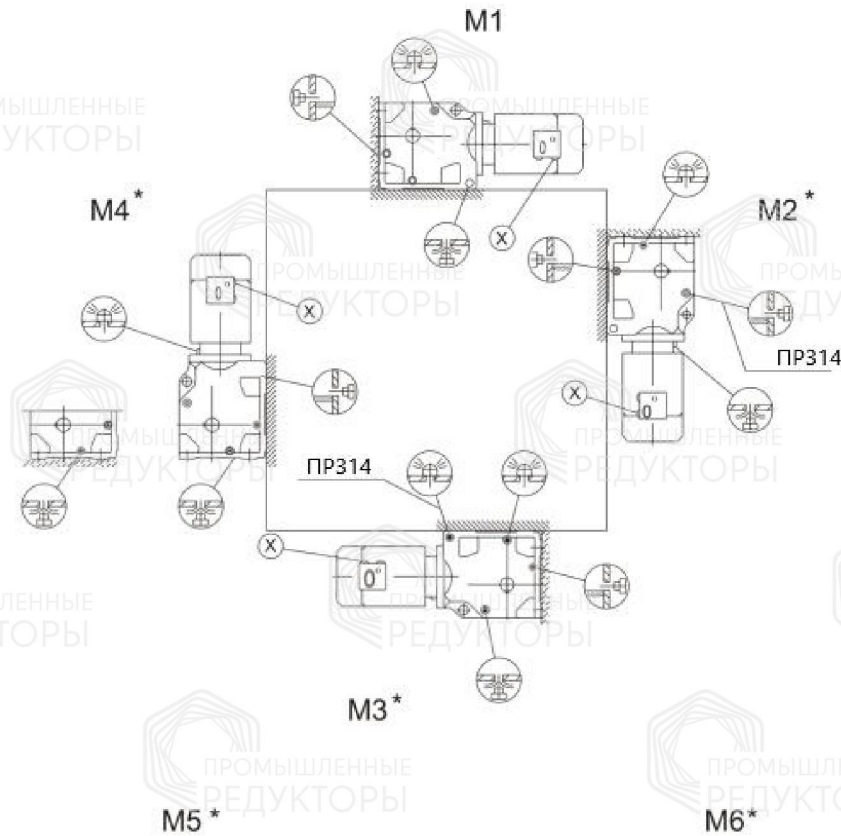

### Монтажные положение и места установки сапунов

### Стандартный корпус

Символ	Расшифровка
	Сапун
	Смотровое окно
	Маслосливная пробка

**Корпус В**

**Символ**

**Расшифровка**

Сапун

Смотровое окно

Маслосливная пробка