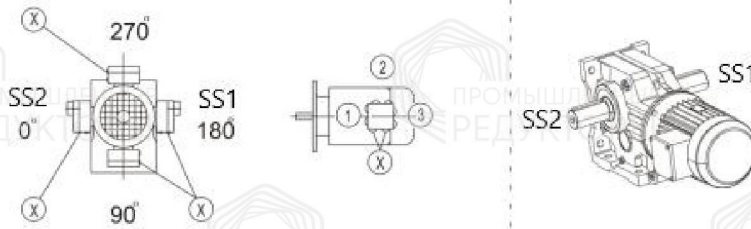

### Монтажные положение и места установки сапунов

### Стандартный корпус

Символ	Расшифровка
	Сапун
	Смотровое окно
	Маслосливная пробка

**Корпус В**

**Символ**

**Расшифровка**

Сапун

Смотровое окно

Маслосливная пробка