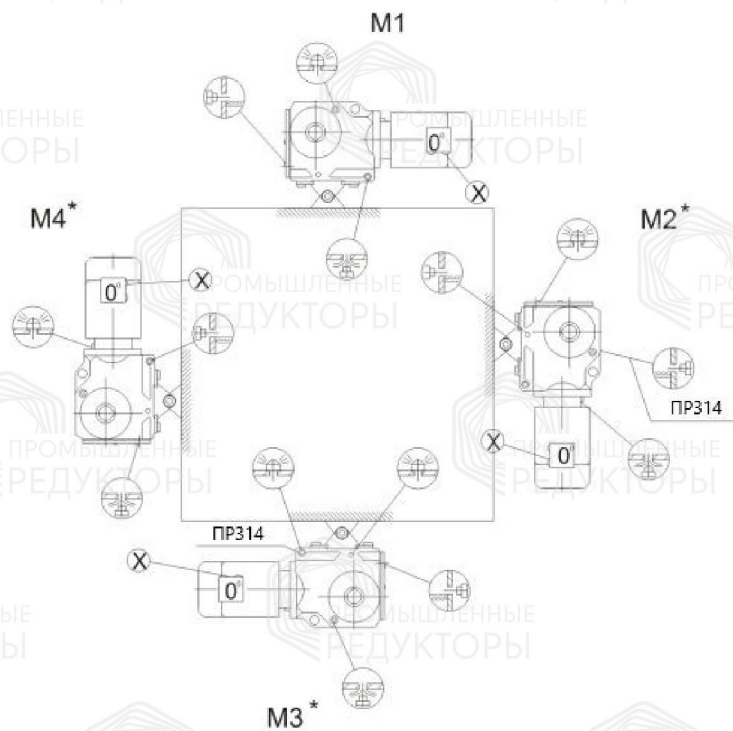

### Монтажные положение и места установки сапунов

### Стандартный корпус

Символ	Расшифровка
	Сапун
	Смотровое окно
	Маслосливная пробка

**Корпус В**

**Символ**

**Расшифровка**

Сапун

Смотровое окно

Маслосливная пробка