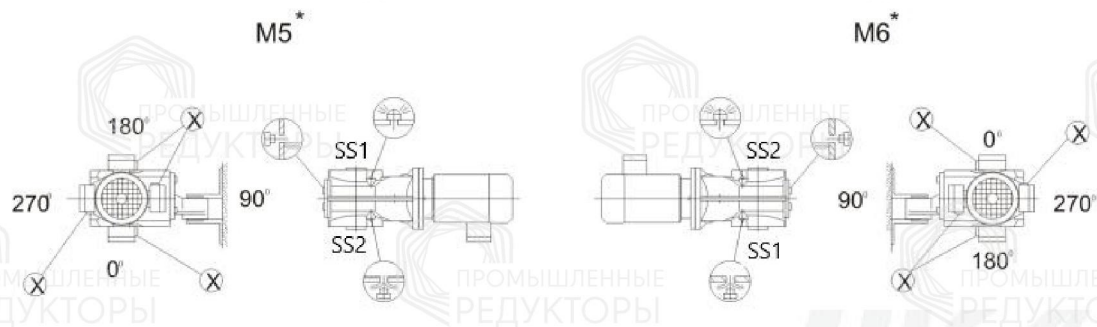

### Монтажные положение и места установки сапунов

### Стандартный корпус

Символ	Расшифровка
	Сапун
	Смотровое окно
	Маслосливная пробка

**Корпус В**

**Символ**

**Расшифровка**

Сапун

Смотровое окно

Маслосливная пробка