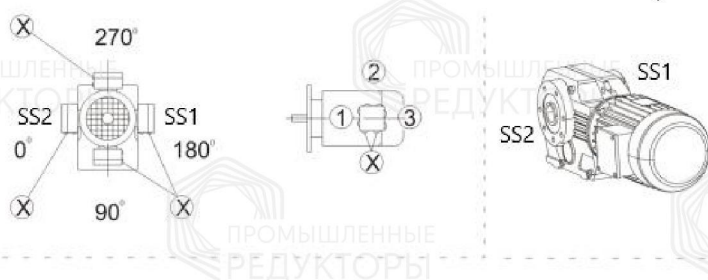

### Монтажные положение и места установки сапунов

### Стандартный корпус

Символ	Расшифровка
	Сапун
	Смотровое окно
	Маслосливная пробка

**Корпус В**

**Символ**

**Расшифровка**

Сапун

Смотровое окно

Маслосливная пробка