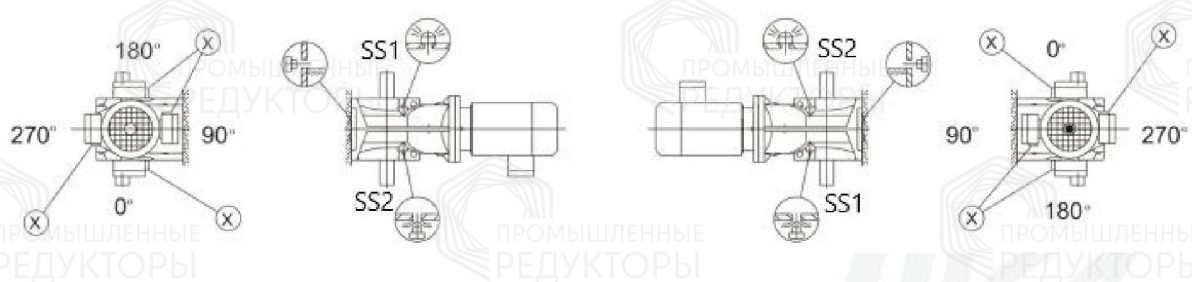

### Монтажные положение и места установки сапунов

### Стандартный корпус

Символ	Расшифровка
	Сапун
	Смотровое окно
	Маслосливная пробка

**Корпус В**

**Символ**

**Расшифровка**

Сапун

Смотровое окно

Маслосливная пробка